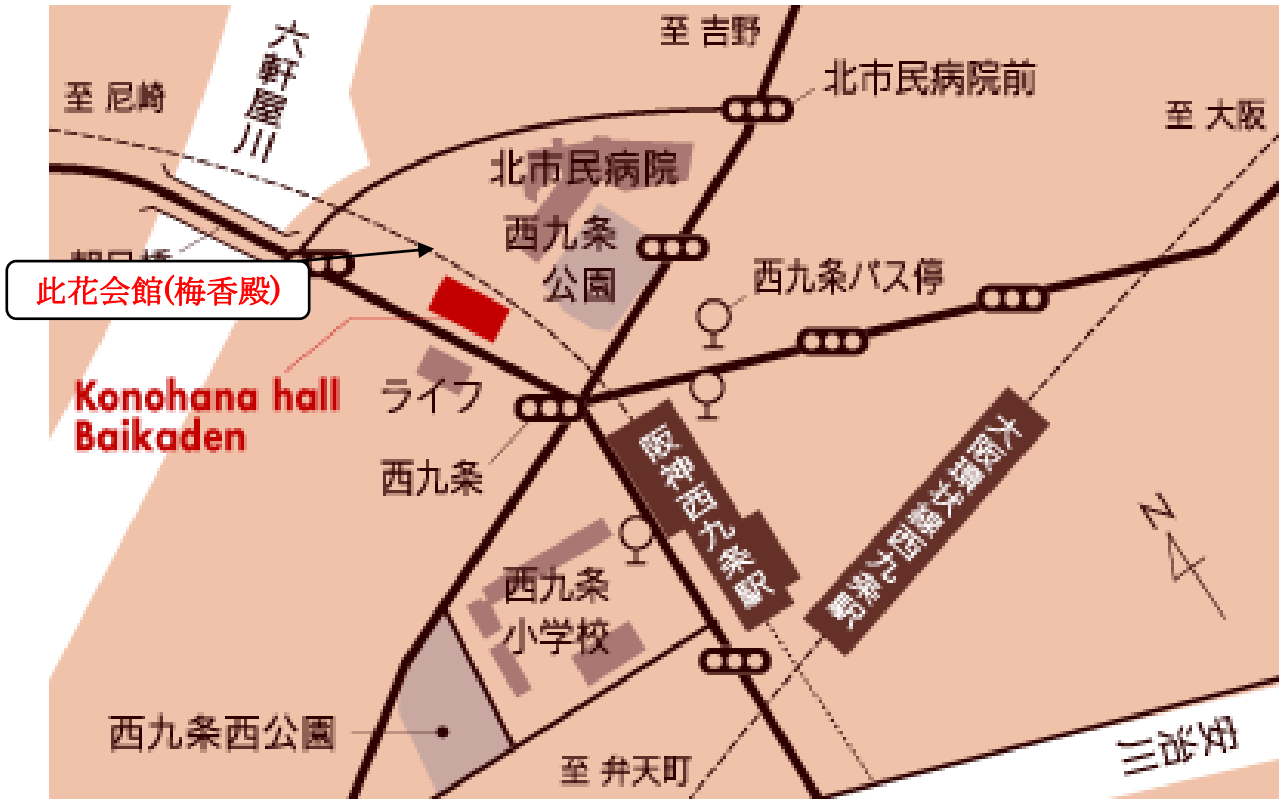

大阪会場：此花会館（梅香殿）

会場の場所は <http://www.konohana-hall.jp/inq.html>
でもご確認できます。

アクセス方法：

- JR 大阪環状線：西九条駅下車
- 阪神電鉄 西大阪線：西九条駅下車
- 大阪市営バス：「西九条バス停」下車